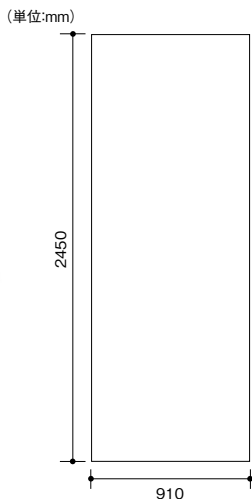

建築資材

道具・工具

お役立ち
コーナー

豆知識

ご利用方法

表面結露が起こりにくい! 水まわり用樹脂製化粧パネル。

- 浴室・脱衣室・トイレのリフォームに。
- 発泡樹脂製で断熱性能があり、表面結露が起こりにくい。

t3mm無機板 アルパレージ

アルパレージは、裏面温度が低くても表面結露を起こしません。
○結露する裏面温度 [アルパレージ: 3℃]
[無機化粧板: 11℃]
(結露試算: 脱衣室内20℃、湿度80%で想定)

○サーモグラフィによる温度比較試験
[環境] 室温: 22度 天候: 晴れ
[試験方法] 実験材の裏面に冷氣(5℃)をあて、10分後の温度変化を計測。
※試験値であり、保証値ではありません。

パネル本体 受注単位 2枚以上 からお取寄せできます。