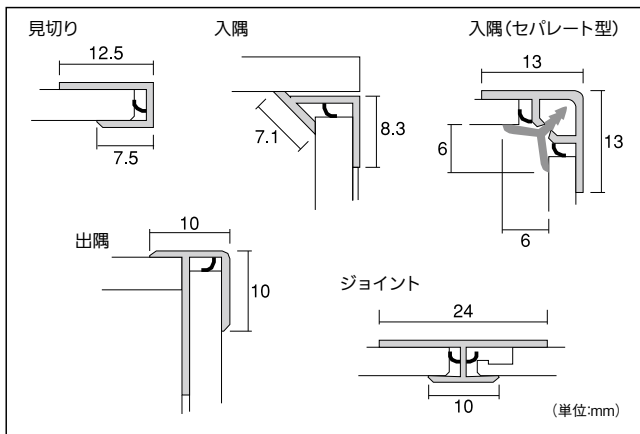

- タイルの上に直接貼れます。
施工は専用接着剤+両面テープで。釘やねじは不要です。

- パネルの結合はサネ方式
突付け施工のため、すっきりとしたフラットな壁面を作り上げることができます。

- カッターで切断可能
無機化粧板のように丸鋸 (硬刃) は不要です。

接着剤

取寄せ商品 **フクビ**
アルパレージ専用接着剤・テープセットR
493-6358 APSTSR
1セット **13,100円** (税抜き)
●標準使用量: パネル2枚分 ●内容: 接着剤3本 テープ3巻
運賃 無料 (沖縄・離島を除く)
代引不可 お支払い方法が「代引き」のお客様は事前振込みをお願いします。
納期 標準納期 4~6日 (メーカー直送) ※取寄せ商品についてはP.869をご一読の上、ご注文をお願いします。

目地部材

色: ホワイト
取寄せ商品 **フクビ** **アルパレージ目地部材**
本体と同時にご注文であっても別途梱包費・運送費が必要です。
2,000円 (沖縄・離島を除く)

商品コード	品名	品番	長さ	価格
493-6363	見切り	AM2WW	2450 mm	1本 1,160円 (税抜き)
493-6364	入隅	AE2WW		
493-6365	入隅(セパレート型)	AES2WW		1本 1,320円 (税抜き)
493-6366	出隅	AD2WW		
493-6367	ジョイント	AJ2WW		1本 1,160円 (税抜き)