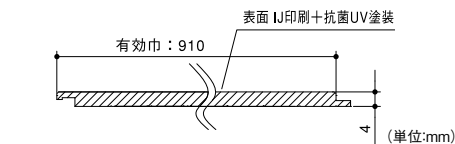

建築資材

道具・工具

お役立ち
コーナー

豆知識

ご利用方法

表面結露が起こりにくい! 水まわり用樹脂製化粧パネル。

- 浴室・脱衣室・トイレのリフォームに。
- 発泡樹脂製で断熱性能があり、表面結露が起こりにくい。

t3mm無機板 アルパレージ

アルパレージは、裏面温度が低くても表面結露を起こしません。
○結露する裏面温度 [アルパレージ: 3℃]
[無機化粧板: 11℃]
(結露試算: 脱衣室内20℃、湿度80%で想定)

○サーモグラフィによる温度比較試験
[環境] 室温: 22度 天候: 晴れ
[試験方法] 実験材の裏面に冷氣(5℃)をあて、10分後の温度変化を計測。
※試験値であり、保証値ではありません。

パネル本体 受注単位 2枚以上 からお取寄せできます。