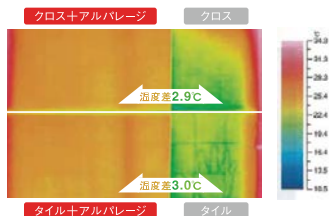

建築資材

道具・工具

お役立ち
コーナー

豆知識

ご利用方法

表面結露が起こりにくい! 水まわり用樹脂製化粧パネル。

- 浴室・脱衣室・トイレのリフォームに。
- 発泡樹脂製で断熱性能があり、表面結露が起こりにくい。

t3mm無機板 アルパレージ

アルパレージは、裏面温度が低くても表面結露を起こしません。
○結露する裏面温度 [アルパレージ: 3℃]
[無機化粧板: 11℃]
(結露試算: 脱衣室内20℃、湿度80%で想定)

○サーモグラフィによる温度比較試験
[環境] 室温: 22度 天候: 晴れ
[試験方法] 実験材の裏面に冷氣(5℃)をあて、10分後の温度変化を計測。
※試験値であり、保証値ではありません。

パネル本体 受注単位 2枚以上 からお取寄せできます。